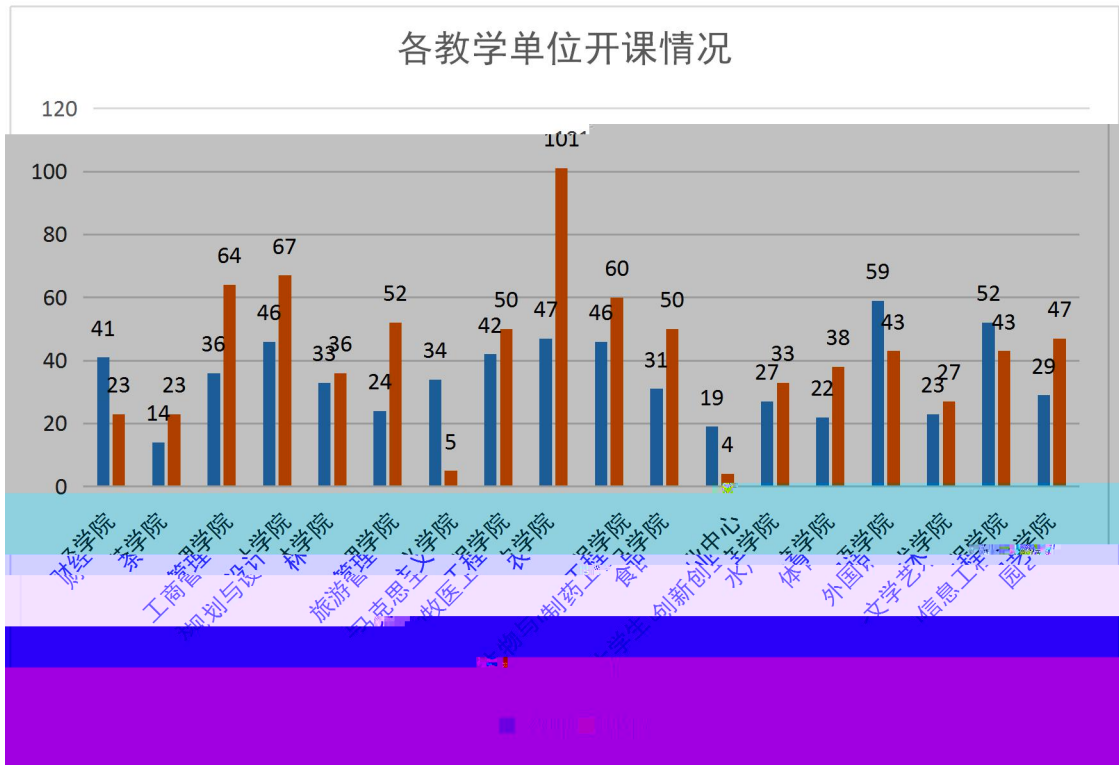

577

2 17 5 9

学院	含实践教学内容课程开课数	学院	含实践教学内容课程开课数
财经学院	44	生物与制药工程学院	64
茶学院	0	食品学院	23
工商管理学院	25	牧医工程学院	60
规划与设计学院	59	水产学院	0
林学院	83	信息工程学院	28
旅游管理学院	31	外国语学院	30
农学院	59	园艺学院	23